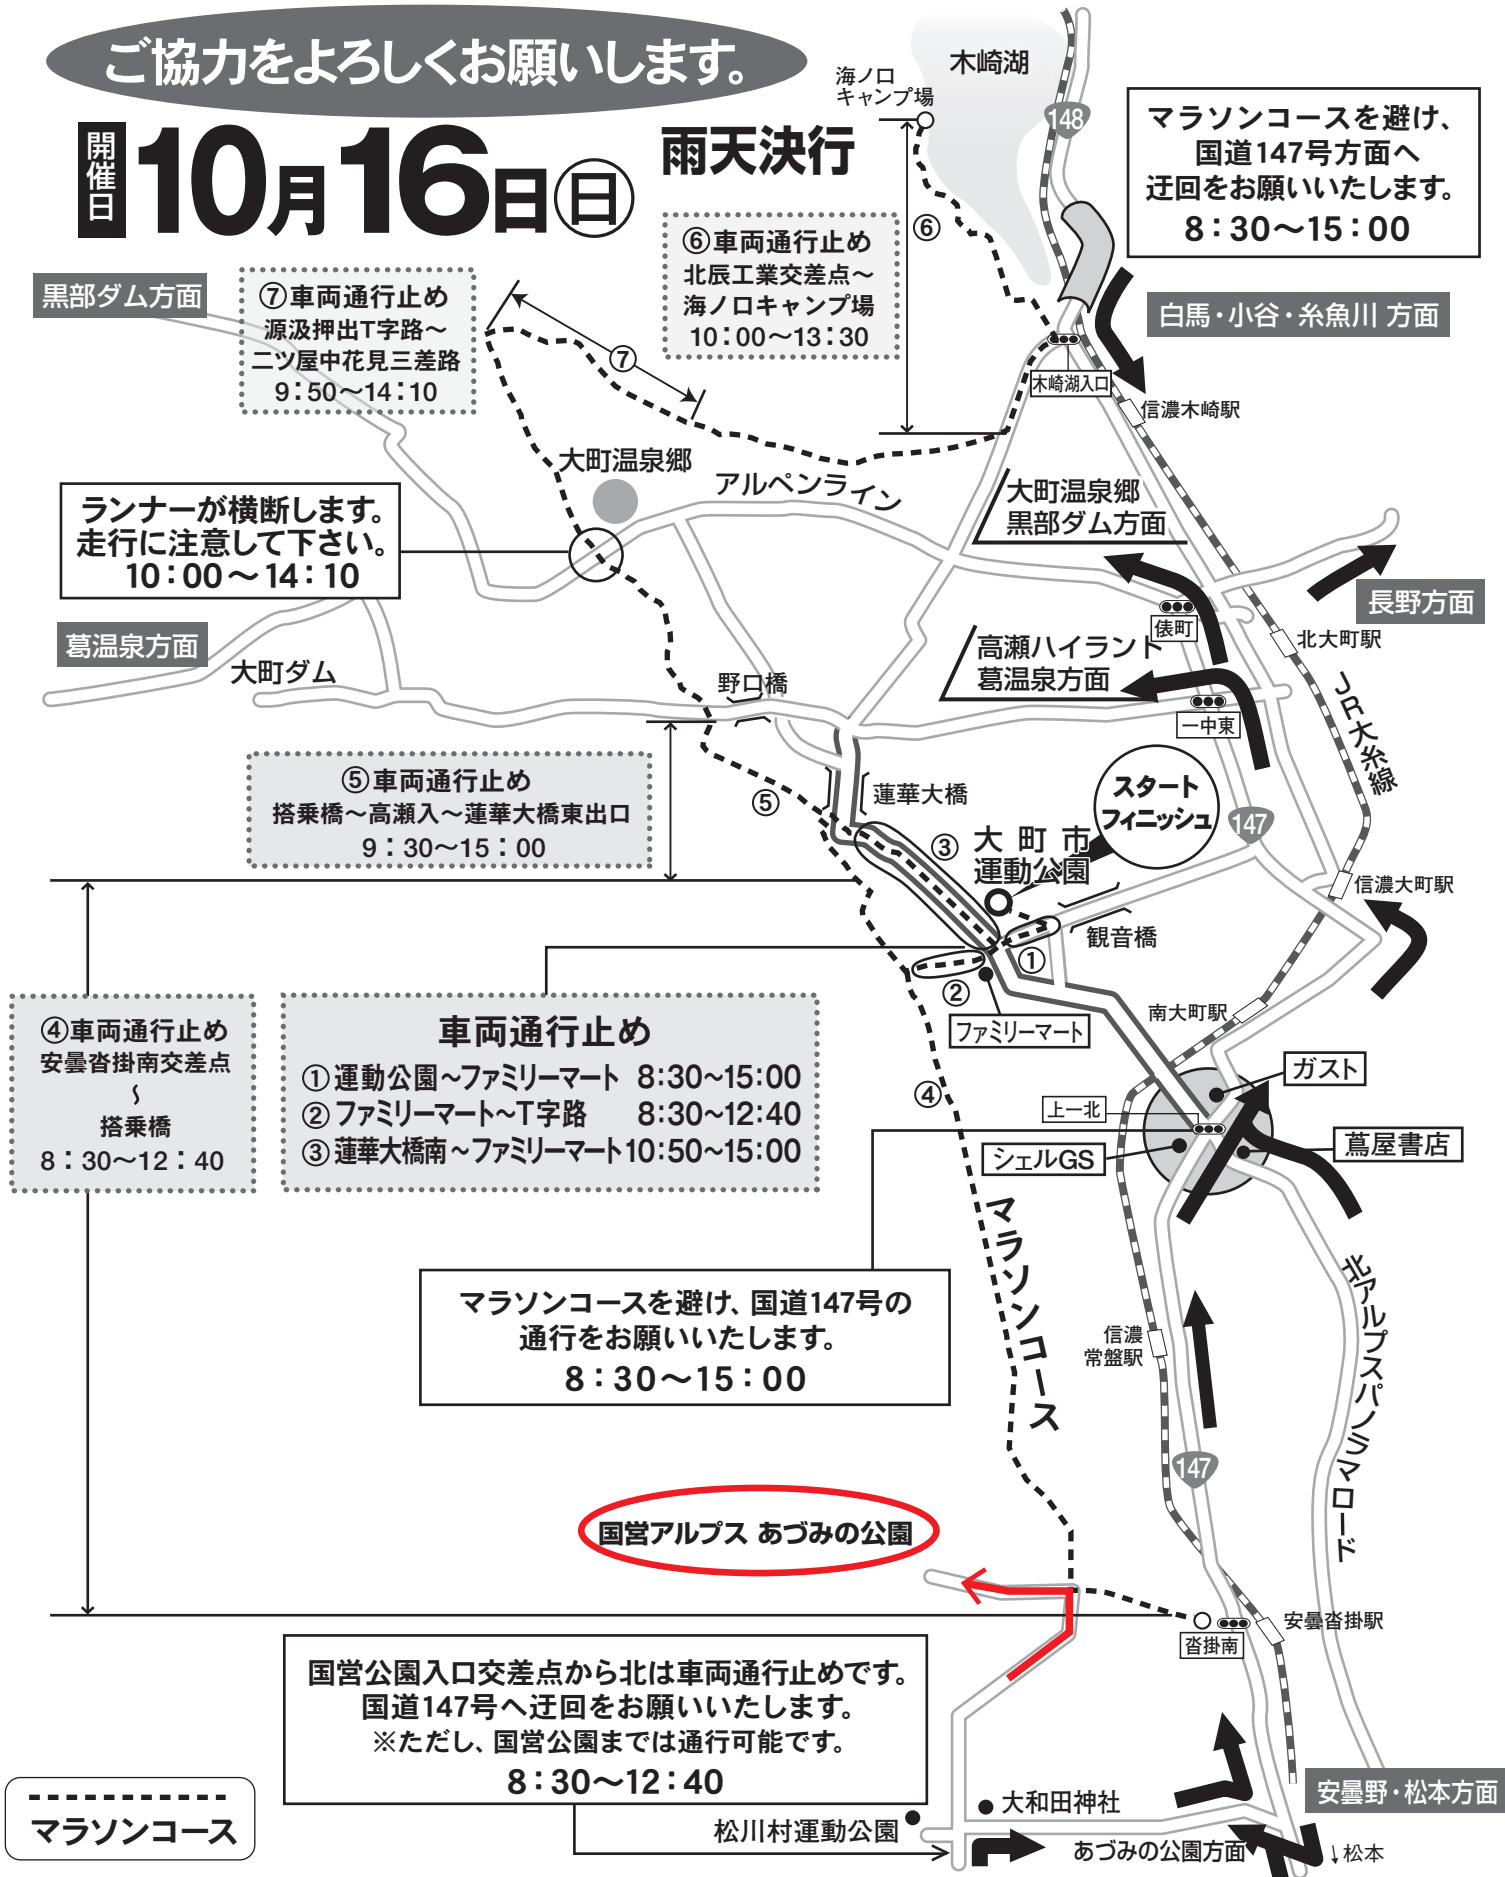

# 第39回 大町アルプスマラソン

## にともなう迂回をお願いします

ご協力をよろしくお願いいたします。

開催日 **10月16日(日)**

雨天決行

マラソンコースを避け、  
国道147号方面へ  
迂回をお願いいたします。  
8:30~15:00

⑥ 車両通行止め  
北辰工業交差点～  
海ノロキャンプ場  
10:00～13:30

⑦ 車両通行止め  
源汲押出T字路～  
二ツ屋中花見三差路  
9:50～14:10

ランナーが横断します。  
走行に注意して下さい。  
10:00～14:10

⑤ 車両通行止め  
搭乗橋～高瀬入～蓮華大橋東出口  
9:30～15:00

④ 車両通行止め  
安曇沓掛南交差点  
搭乗橋  
8:30～12:40

**車両通行止め**  
① 運動公園～ファミリーマート 8:30～15:00  
② ファミリーマート～T字路 8:30～12:40  
③ 蓮華大橋南～ファミリーマート 10:50～15:00

マラソンコースを避け、国道147号の  
通行をお願いいたします。  
8:30～15:00

国営アルプス あづみの公園

国営公園入口交差点から北は車両通行止めです。  
国道147号へ迂回をお願いいたします。  
※ただし、国営公園までは通行可能です。  
8:30～12:40

-----  
マラソンコース