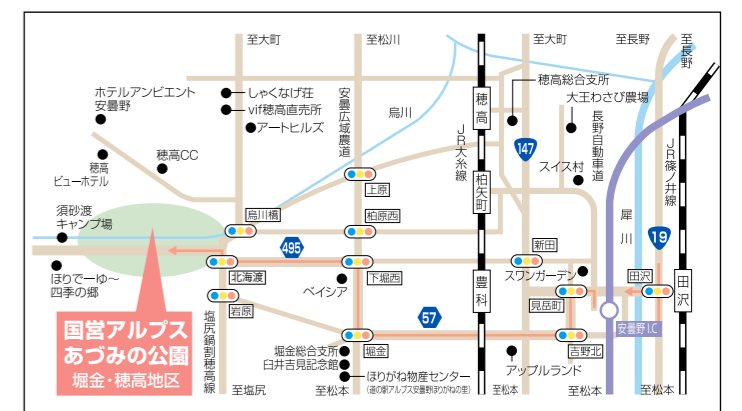

さとやま楽校について ステップアップと仲間づくり

クラフトゲート 匠の杜工房 木工専科・天蚕専科

安曇野の里山で育まれてきた「ものづくりの文化」を次世代につなぎたい。そうした思いから、地元の作家が集結して工芸教室を始めました。体験講座も開催します。活動日(主に土・日曜日)には、園内須砂渡口の工房が見学できます。

問合せ 安曇野クラフトゲート匠の杜事務局 ☎ 090-4464-9771

「さとやま楽校」参加募集ガイダンス会

さとやま楽校の5つの教室・講座を紹介し、主な会場となる里山文化ゾーンを見学します。

日時: 平成29年4月15日(土) 9:00~10:30

場所: 堀金口棟 ※ガイダンス会への参加費・入料は無料です。

問合せ: アルプスあづみの公園 堀金・穂高管理センター さとやま楽校係まで

さとやま発展講座

里山講演会【公開講座】

「里山保全・活用」について、未来の里山の姿について学びます。

日 時：9月30日㊦
13：30～15：00