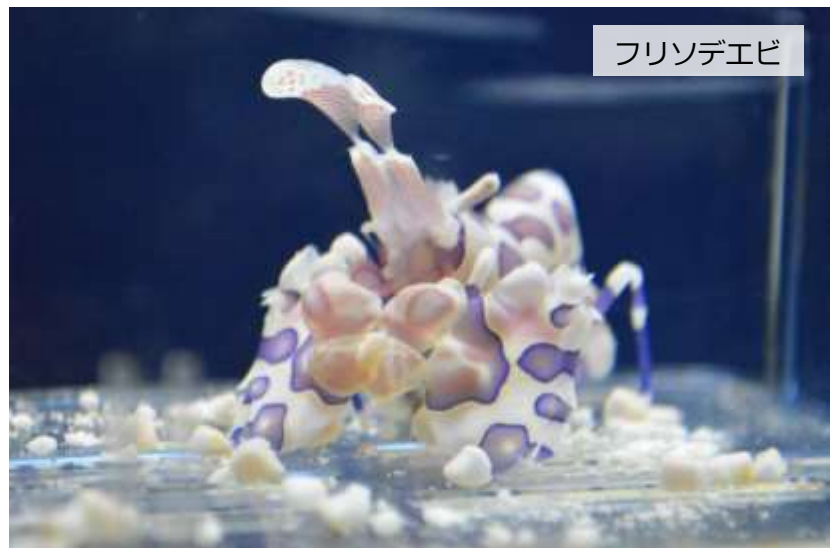

堀金・穂高地区

平素より国営アルプスあづみの公園の運営にご理解、ご協力を賜り厚く御礼申し上げます。

和の装い フリソデエビの晴れ姿

今年も新春恒例、おめでたいいきもの特別展示を行っております。振袖に似た大きなハサミ脚（第2胸脚）を持つフリソデエビや、今回初展示となる新春らしい紅白模様の体色とオスの尾びれが剣のように伸びている熱帯魚の紅白ソードテールといったいきものを展示。新春のおめでたい雰囲気をお楽しみいただけます。

紅白ソードテール

フリソデエビ

- ◇期間／展示中～1月29日(日)
- ◇場所／あづみの学校 理科教室
- ◇観覧料／無料(別途入園料必要)

アイスチューリップのプレゼント

1月21日(土)まで展示しているアイスチューリップのプレゼント。一足早い春の訪れをご自宅でもお楽しみいただけます。

- ◇開催日／1月22日(日)
- ◇時間／10:00～なくなり次第終了
- ◇場所／あづみの学校 多目的ホール
- ◇参加費／無料(別途入園料必要)
- ◇定員／先着1,000名
- ◇配布数／1袋(4ポット) / 1名
※品種等は選べます。