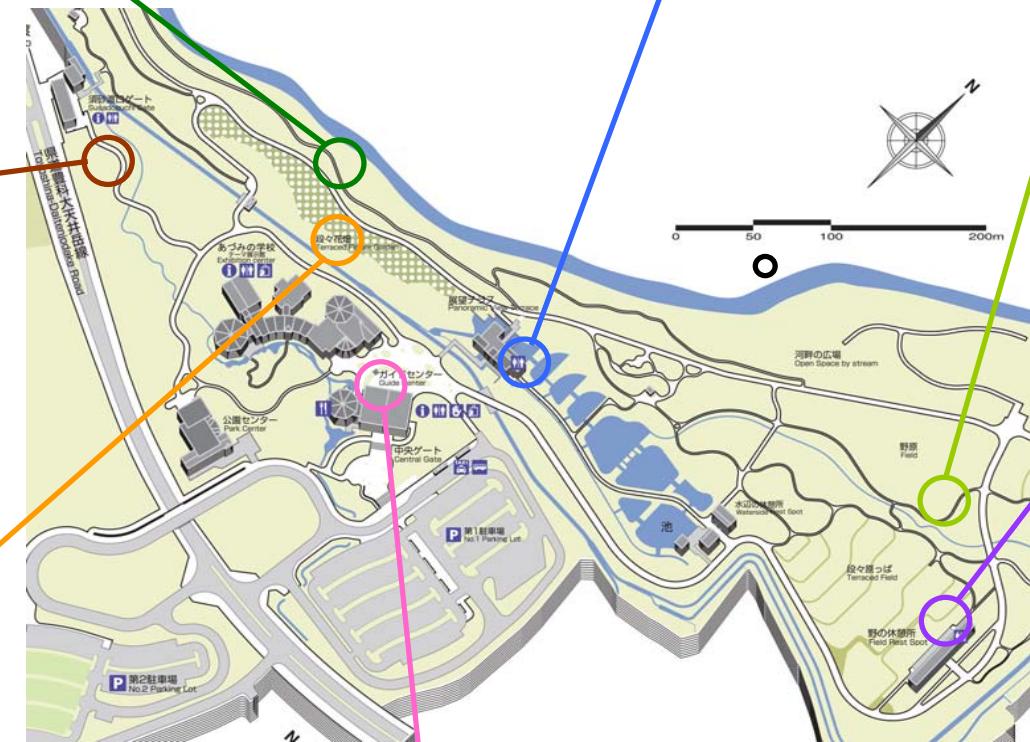

【細園路周辺】

ニシキウツギ	エゴノキ	ウツボグサ
		
咲き始め 見頃 見頃過ぎ	咲き始め 見頃 見頃過ぎ	咲き始め 見頃 見頃過ぎ

★細園路のVIEW-POINT

【展望池テラス・池周辺】

アヤメ	ハコネウツギ	ノアザミ	ムラサキツメクサ
			
咲き始め 見頃 見頃過ぎ	咲き始め 見頃 見頃過ぎ	咲き始め 見頃 見頃過ぎ	咲き始め 見頃 見頃過ぎ

★池周辺のVIEW-POINT

【野原・河畔の広場周辺】

エゴノキ	ヤマボウシ	クリンソウ	アヤメ
			
咲き始め 見頃 見頃過ぎ	咲き始め 見頃 見頃過ぎ	咲き始め 見頃 見頃過ぎ	咲き始め 見頃 見頃過ぎ

★野原周辺VIEW-POINT

【須砂渡口ゲート付近】

ヤブウツギ	ヤマボウシ	タニウツギ
		
咲き始め 見頃 見頃過ぎ	咲き始め 見頃 見頃過ぎ	咲き始め 見頃 見頃過ぎ

【段々原っぱ・野のレストハウス周辺】

バイカウツギ	タニウツギ	アヤメ	ヤマボウシ
			
咲き始め 見頃 見頃過ぎ	咲き始め 見頃 見頃過ぎ	咲き始め 見頃 見頃過ぎ	咲き始め 見頃 見頃過ぎ

★段々原っぱ周辺VIEW-POINT

【段々花畑周辺】

アヤメ	ニッコウキスゲ	コマクサ
		
咲き始め 見頃 見頃過ぎ	咲き始め 見頃 見頃過ぎ	咲き始め 見頃 見頃過ぎ

ウスゲヤナギラン	シラン	ハコネウツギ
		
咲き始め 見頃 見頃過ぎ	咲き始め 見頃 見頃過ぎ	咲き始め 見頃 見頃過ぎ

イブキジャコウソウ	ニノカリダケキリンソウ	シコタンソウ
		
咲き始め 見頃 見頃過ぎ	咲き始め 見頃 見頃過ぎ	咲き始め 見頃 見頃過ぎ

エゴノキ

咲き始め 見頃 見頃過ぎ

【ガイドセンター・森の庭周辺】

エゴノキ	ヤマボウシ	ヤマボウシ(ピンク)	タニウツギ
			
咲き始め 見頃 見頃過ぎ	咲き始め 見頃 見頃過ぎ	咲き始め 見頃 見頃過ぎ	咲き始め 見頃 見頃過ぎ

ヤブウツギ	ウツギ
	
咲き始め 見頃 見頃過ぎ	咲き始め 見頃 見頃過ぎ

今月はアヤメ・ウツギが綺麗だよ～
見頃は6月中旬の予定です

草太(そうた) 木子(もっこ)