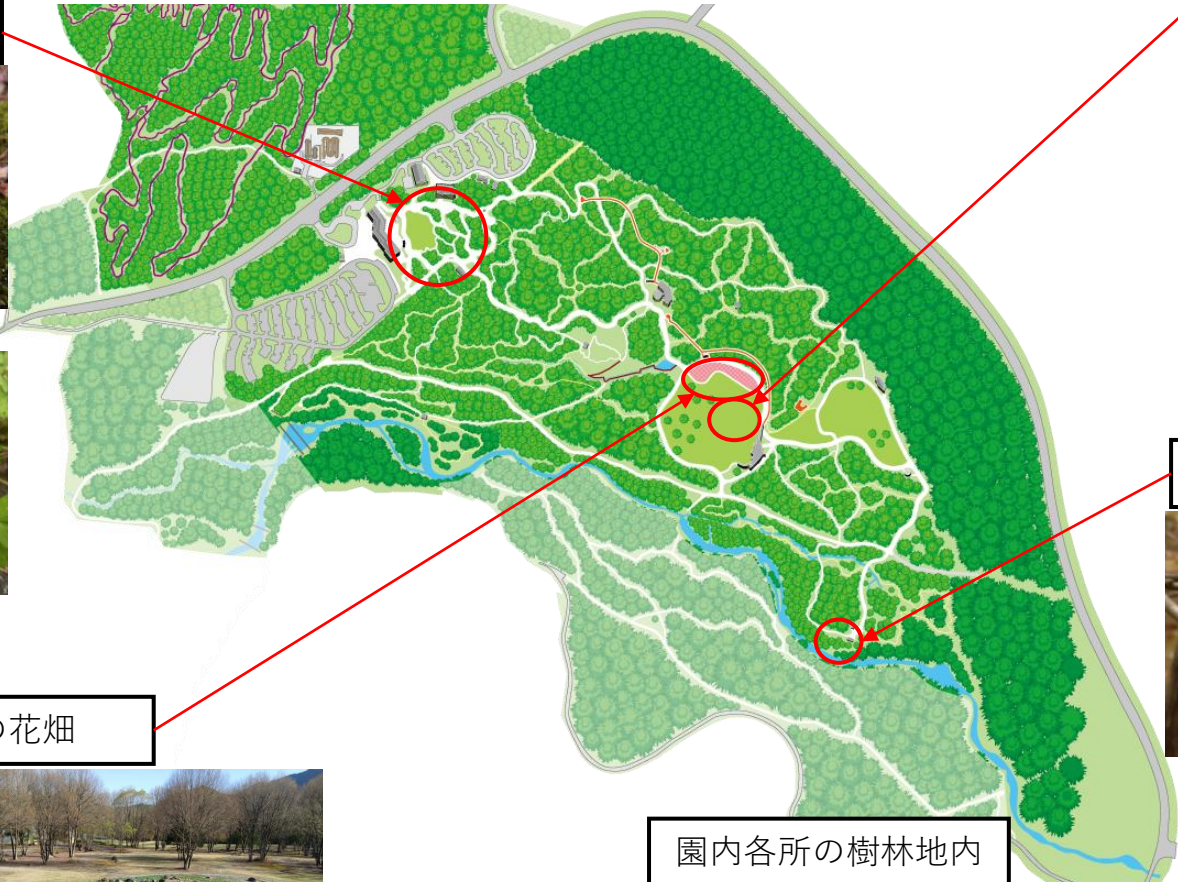

開花情報

2026年4月19日現在

入口広場

キジムシロ 咲き始め

ニリンソウ 咲き始め

れき原の花畑

ネモフィラ 5分咲き
間もなく見頃

シェードガーデン

シラネアオイ 見頃

溪流ピクニック広場

オオカメノキ 見頃

園内各所の樹林地内

ヤマツツジ 咲き始め

ヤマブキ 咲き始め